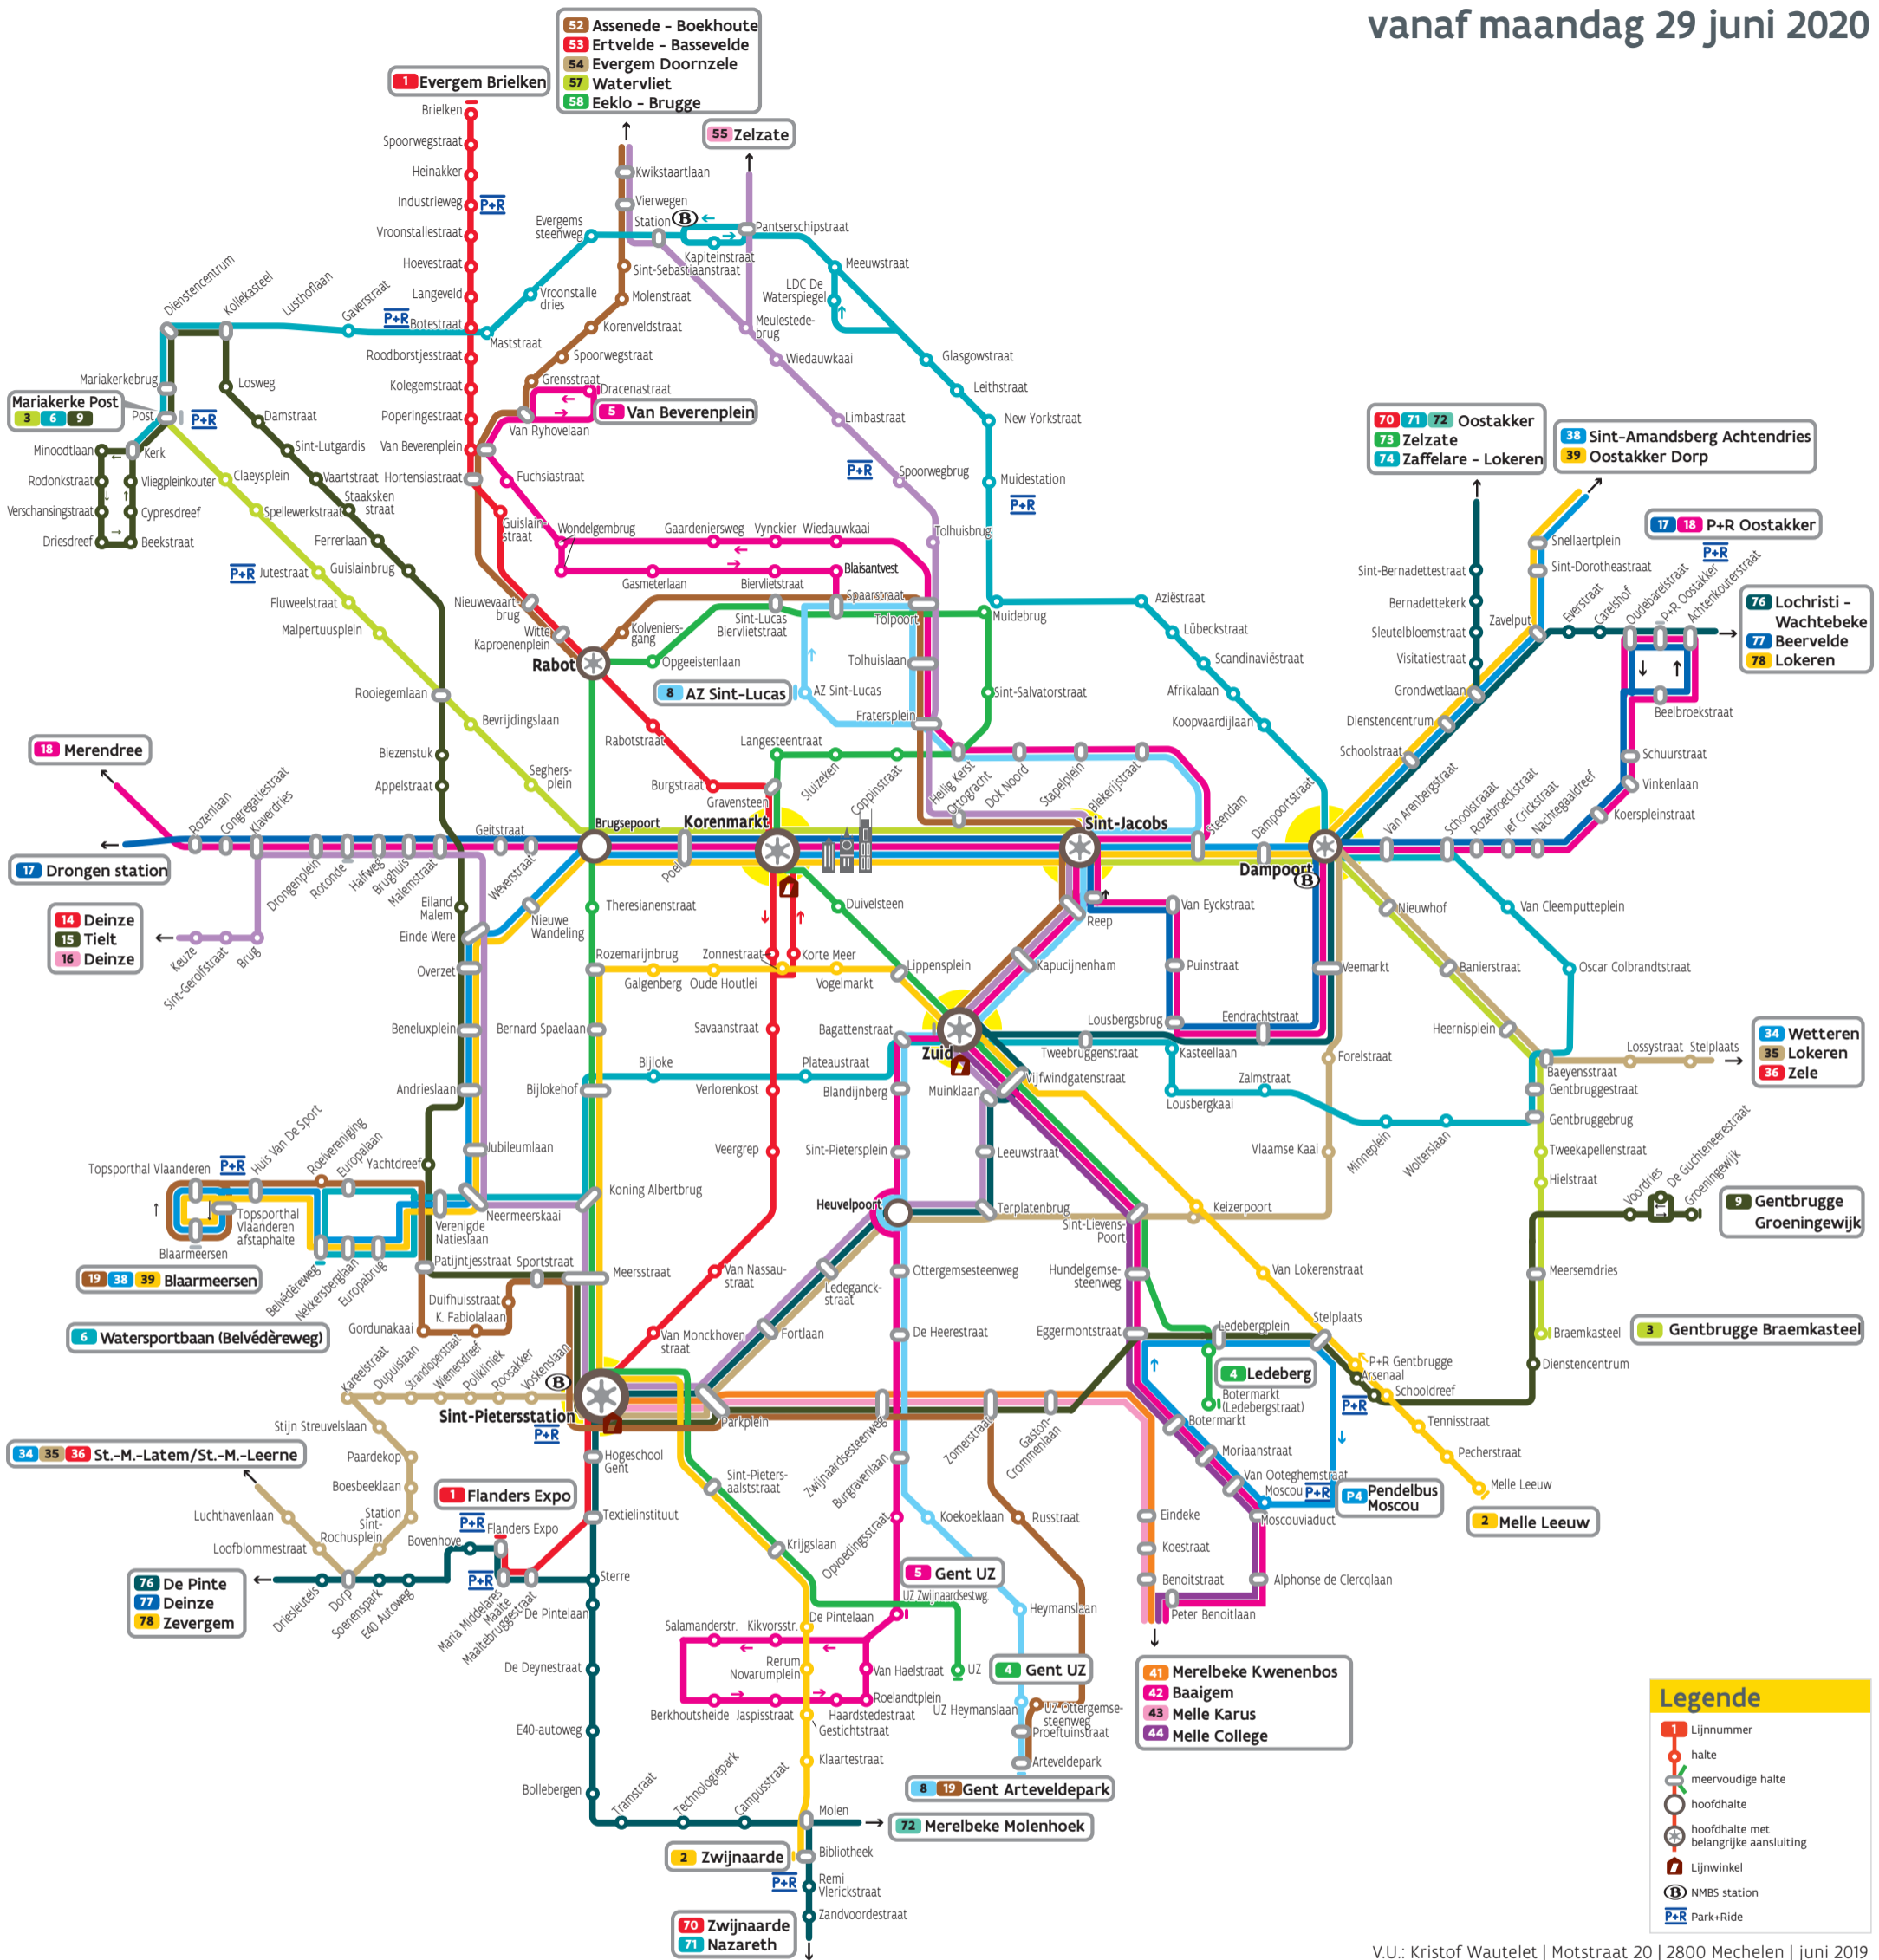

Belangrijkste bus- en tramlijnen

vanaf maandag 29 juni 2020

V.U.: Kristof Wautelet | Motstraat 20 | 2800 Mechelen | juni 2019

Tramlijnen

- 1 Gent Flanders Expo - Gent Sint-Pieters - Evergem Brielken
- 2 Zwijnaarde - Gent Sint-Pieters - Melle Leeuw
- 4 Gent UZ - Gent Sint-Pieters - Ledeberg

Belangrijkste buslijnen

- 3 Mariakerke Post - Gentbrugge Braemkasteel
- P4 Pendelbus Gentbrugge Moscou - Ledebergplein
- 5 Gent UZ - Gent Van Beverenplein
- 6 Gent Watersportbaan - Mariakerke Post
- 8 Gent AZ Sint-Lucas - Gent Arteveldepark
- 9 Mariakerke Post - Gentbrugge Groeningewijk
- 14 Gent - Drogenen - Deinze*
- 15 Gent - Drogenen - Nevele - Tielt*
- 16 Gent - Drogenen - Nevele - Deinze*
- 17 Drogenen Station - P + R Oostakker
- 18 Merendree - Drogenen Luchteren - P + R Oostakker
- 19 Gent Arteveldepark - Gent Sint-Pieters - Blaarmeersen
- 34 Sint-Martens-Leerne/Sint-Martens-Latem - Gent - Wetteren**
- 35 Sint-Martens-Leerne/Sint-Martens-Latem - Gent - Beervelde - Lokeren**
- 36 Sint-Martens-Leerne/Sint-Martens-Latem - Gent - Zele - (Hamme)**
- 38 Gent Blaarmeersen - Sint-Amandsberg Achtendries

- 39 Gent Blaarmeersen - Oostakker Dorp
- 41 Gent Sint-Pieters - Merelbeke Kwenenbos
- 42 Gent Zuid - Merelbeke - Bottelare - Baaigem
- 43 Gent Sint-Pieters - Melle Karus
- 44 Gent Zuid - Merelbeke - Melle College
- 52 Gent - Assenede-Boekhoute*
- 53 Gent - Ertvelde - Bassevelde*
- 54 Gent - Evergem Doornzele*
- 55 Gent - Zelzate*
- 57 Gent - Watervliet*
- 58 Gent - Eeklo - Brugge*
- 70 Oostakker - Gent - Zwijnaarde***
- 71 Oostakker - Gent - Nazareth***
- 72 Oostakker - Gent - Merelbeke Molenhoek***
- 73 Gent - Oostakker - Zelzate***
- 74 Gent - Zaffelare - Lokeren***
- 76 De Pinte - Gent - Lochristi - Wachtebeke***
- 77 Deinze - Gent - Beervelde - Lochristi***
- 78 Zevergem - De Pinte - Gent - Lochristi - Lokeren***

* weergegeven als
** weergegeven als
*** weergegeven als