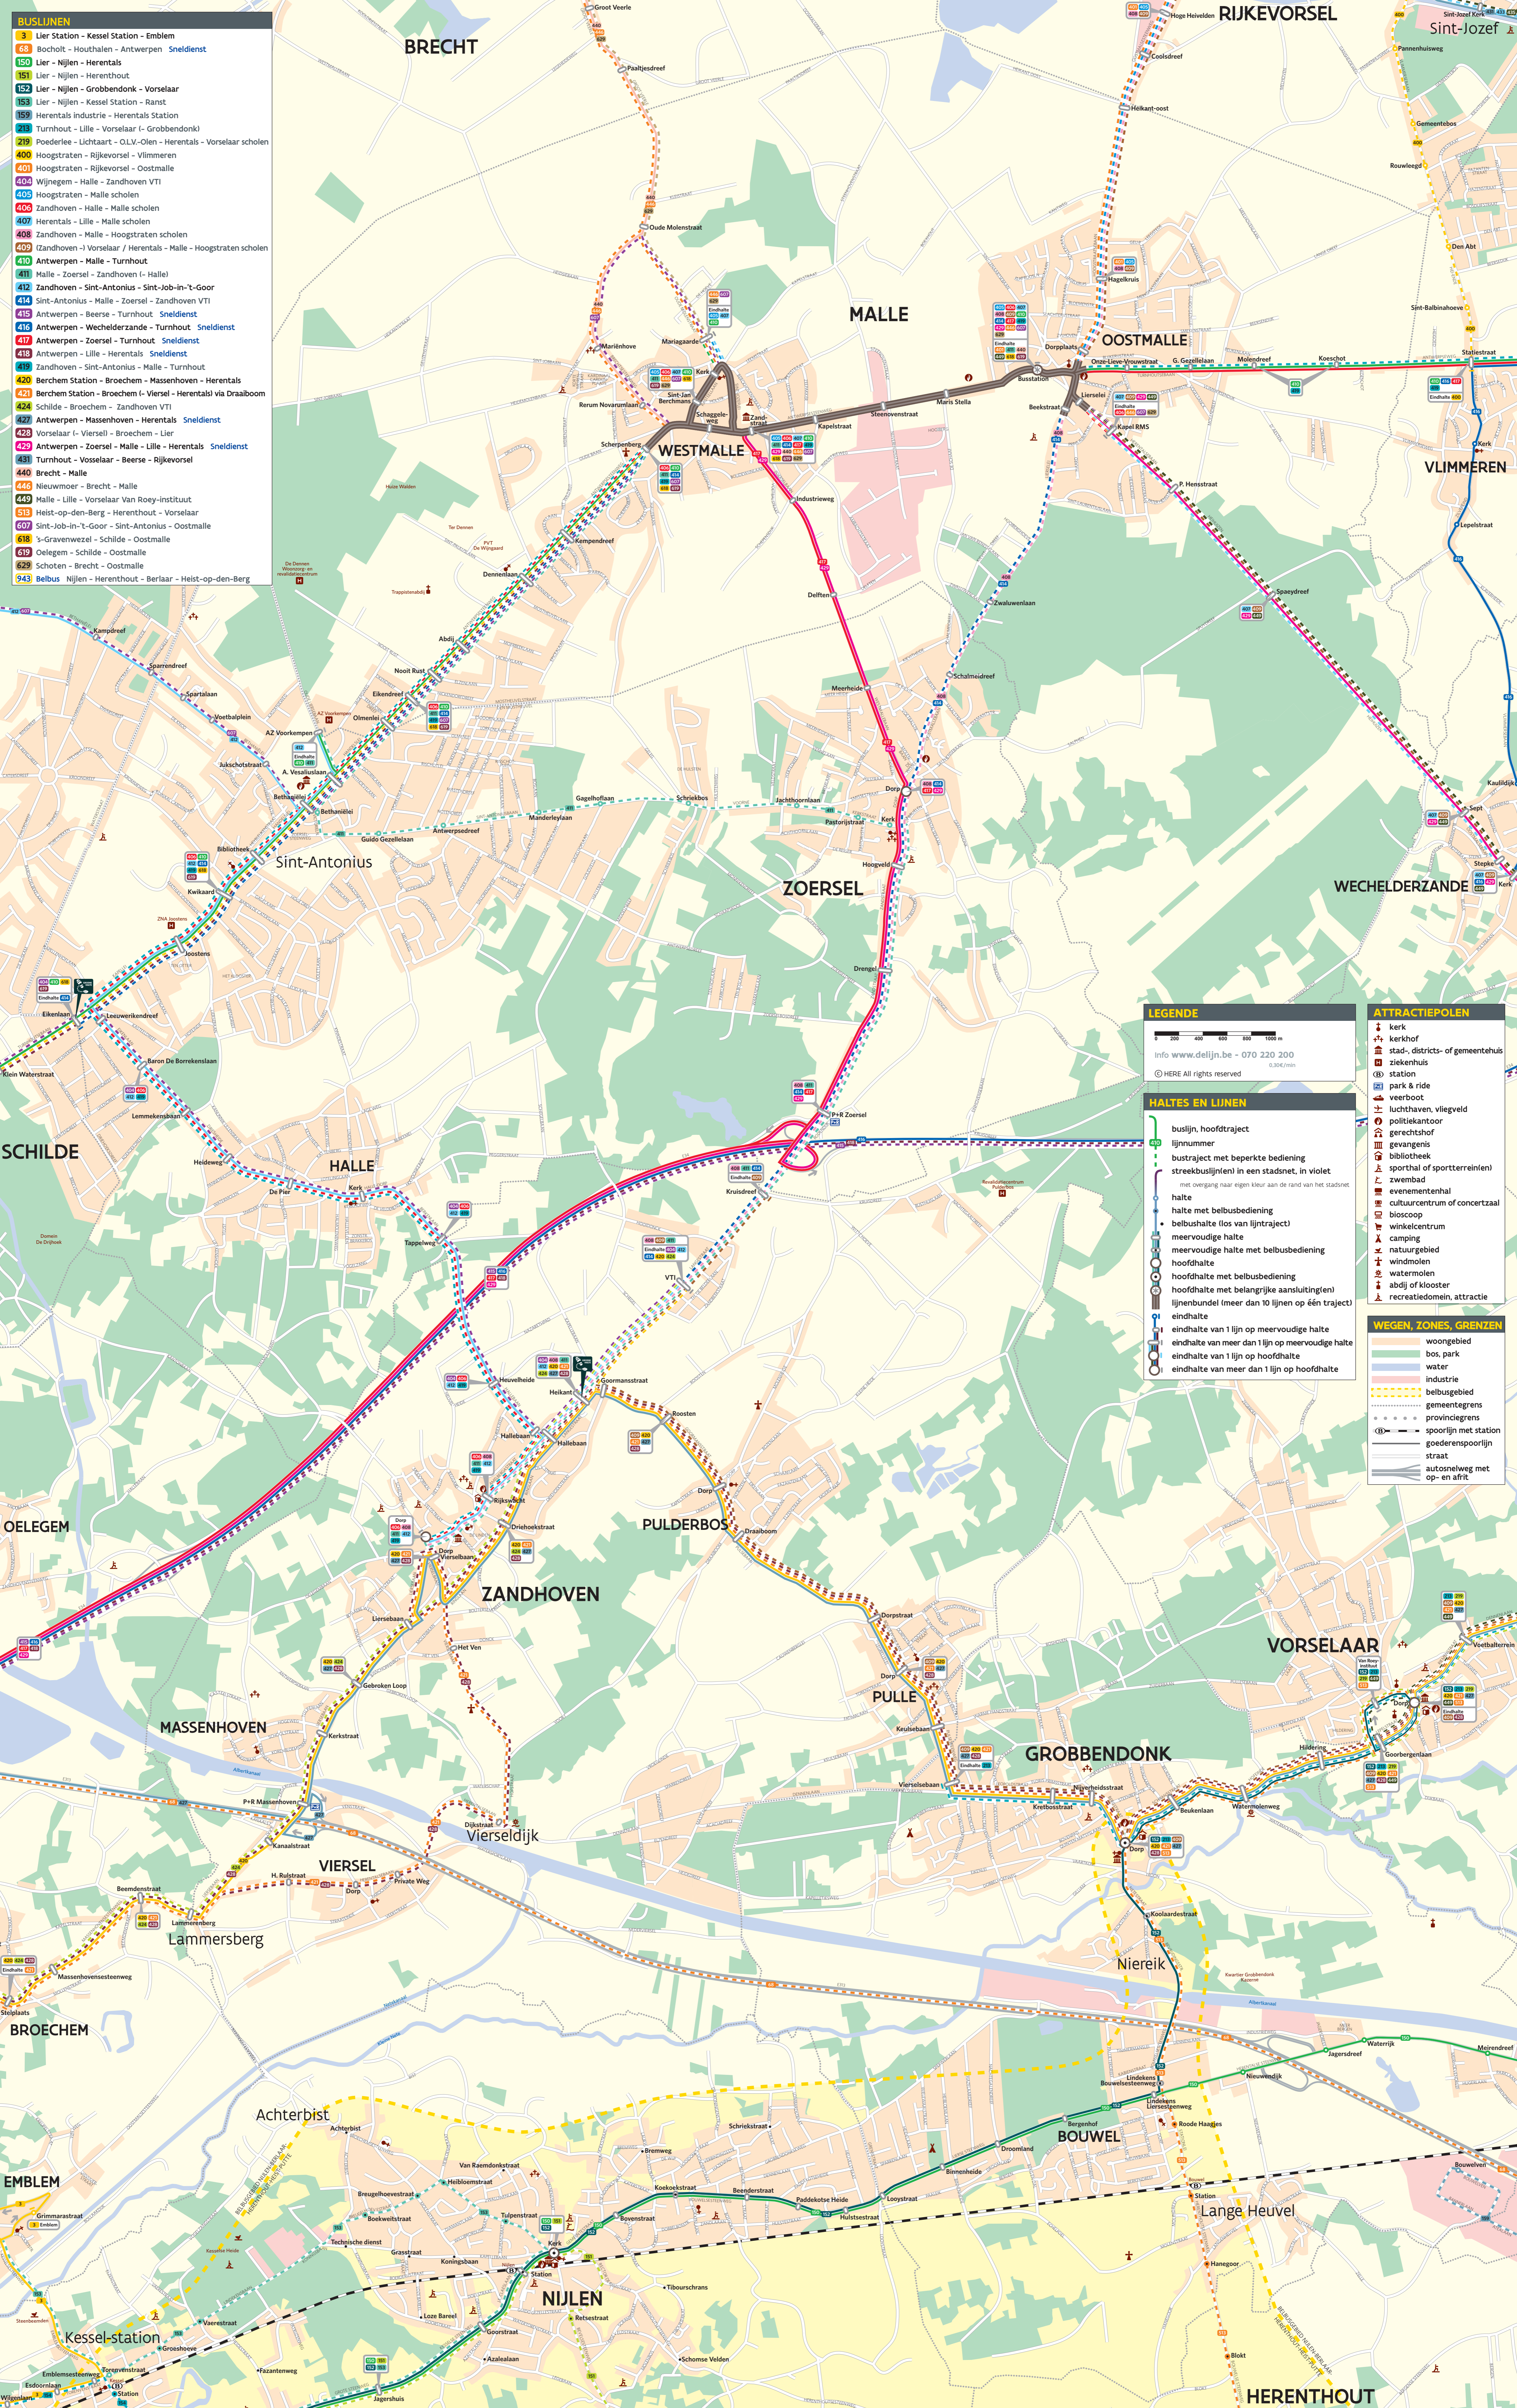

LEGENDE

0 200 400 600 800 1000 m

Info www.delijn.be - 070 220 200

© HERE All rights reserved

HALTES EN LIJNEN

- buslijn, hoofdtraject
- lijnnummer
- bustraject met beperkte bediening
- streekbuslijnen (in een stadsnet, in violet met overgang naar eigen kleur aan de rand van het stadnet)
- halte
- halte met belbusbediening
- belbushalte (los van lijntraject)
- meervoudige halte
- meervoudige halte met belbusbediening
- hoofdhalte met belbusbediening
- hoofdhalte met belangrijke aansluiting(en)
- lijnenbundel (meer dan 10 lijnen op één traject)
- eindhalte
- eindhalte van 1 lijn op meervoudige halte
- eindhalte van meer dan 1 lijn op meervoudige halte
- eindhalte van 1 lijn op hoofdhalte
- eindhalte van meer dan 1 lijn op hoofdhalte

WEGEN, ZONES, GRENZEN

- woongebied
- bos, park
- water
- industrie
- busgebied
- gemeentegrens
- provinciegrens
- spoorlijn met station
- goederenspoorlijn
- straat
- autosnelweg met op- en afrit