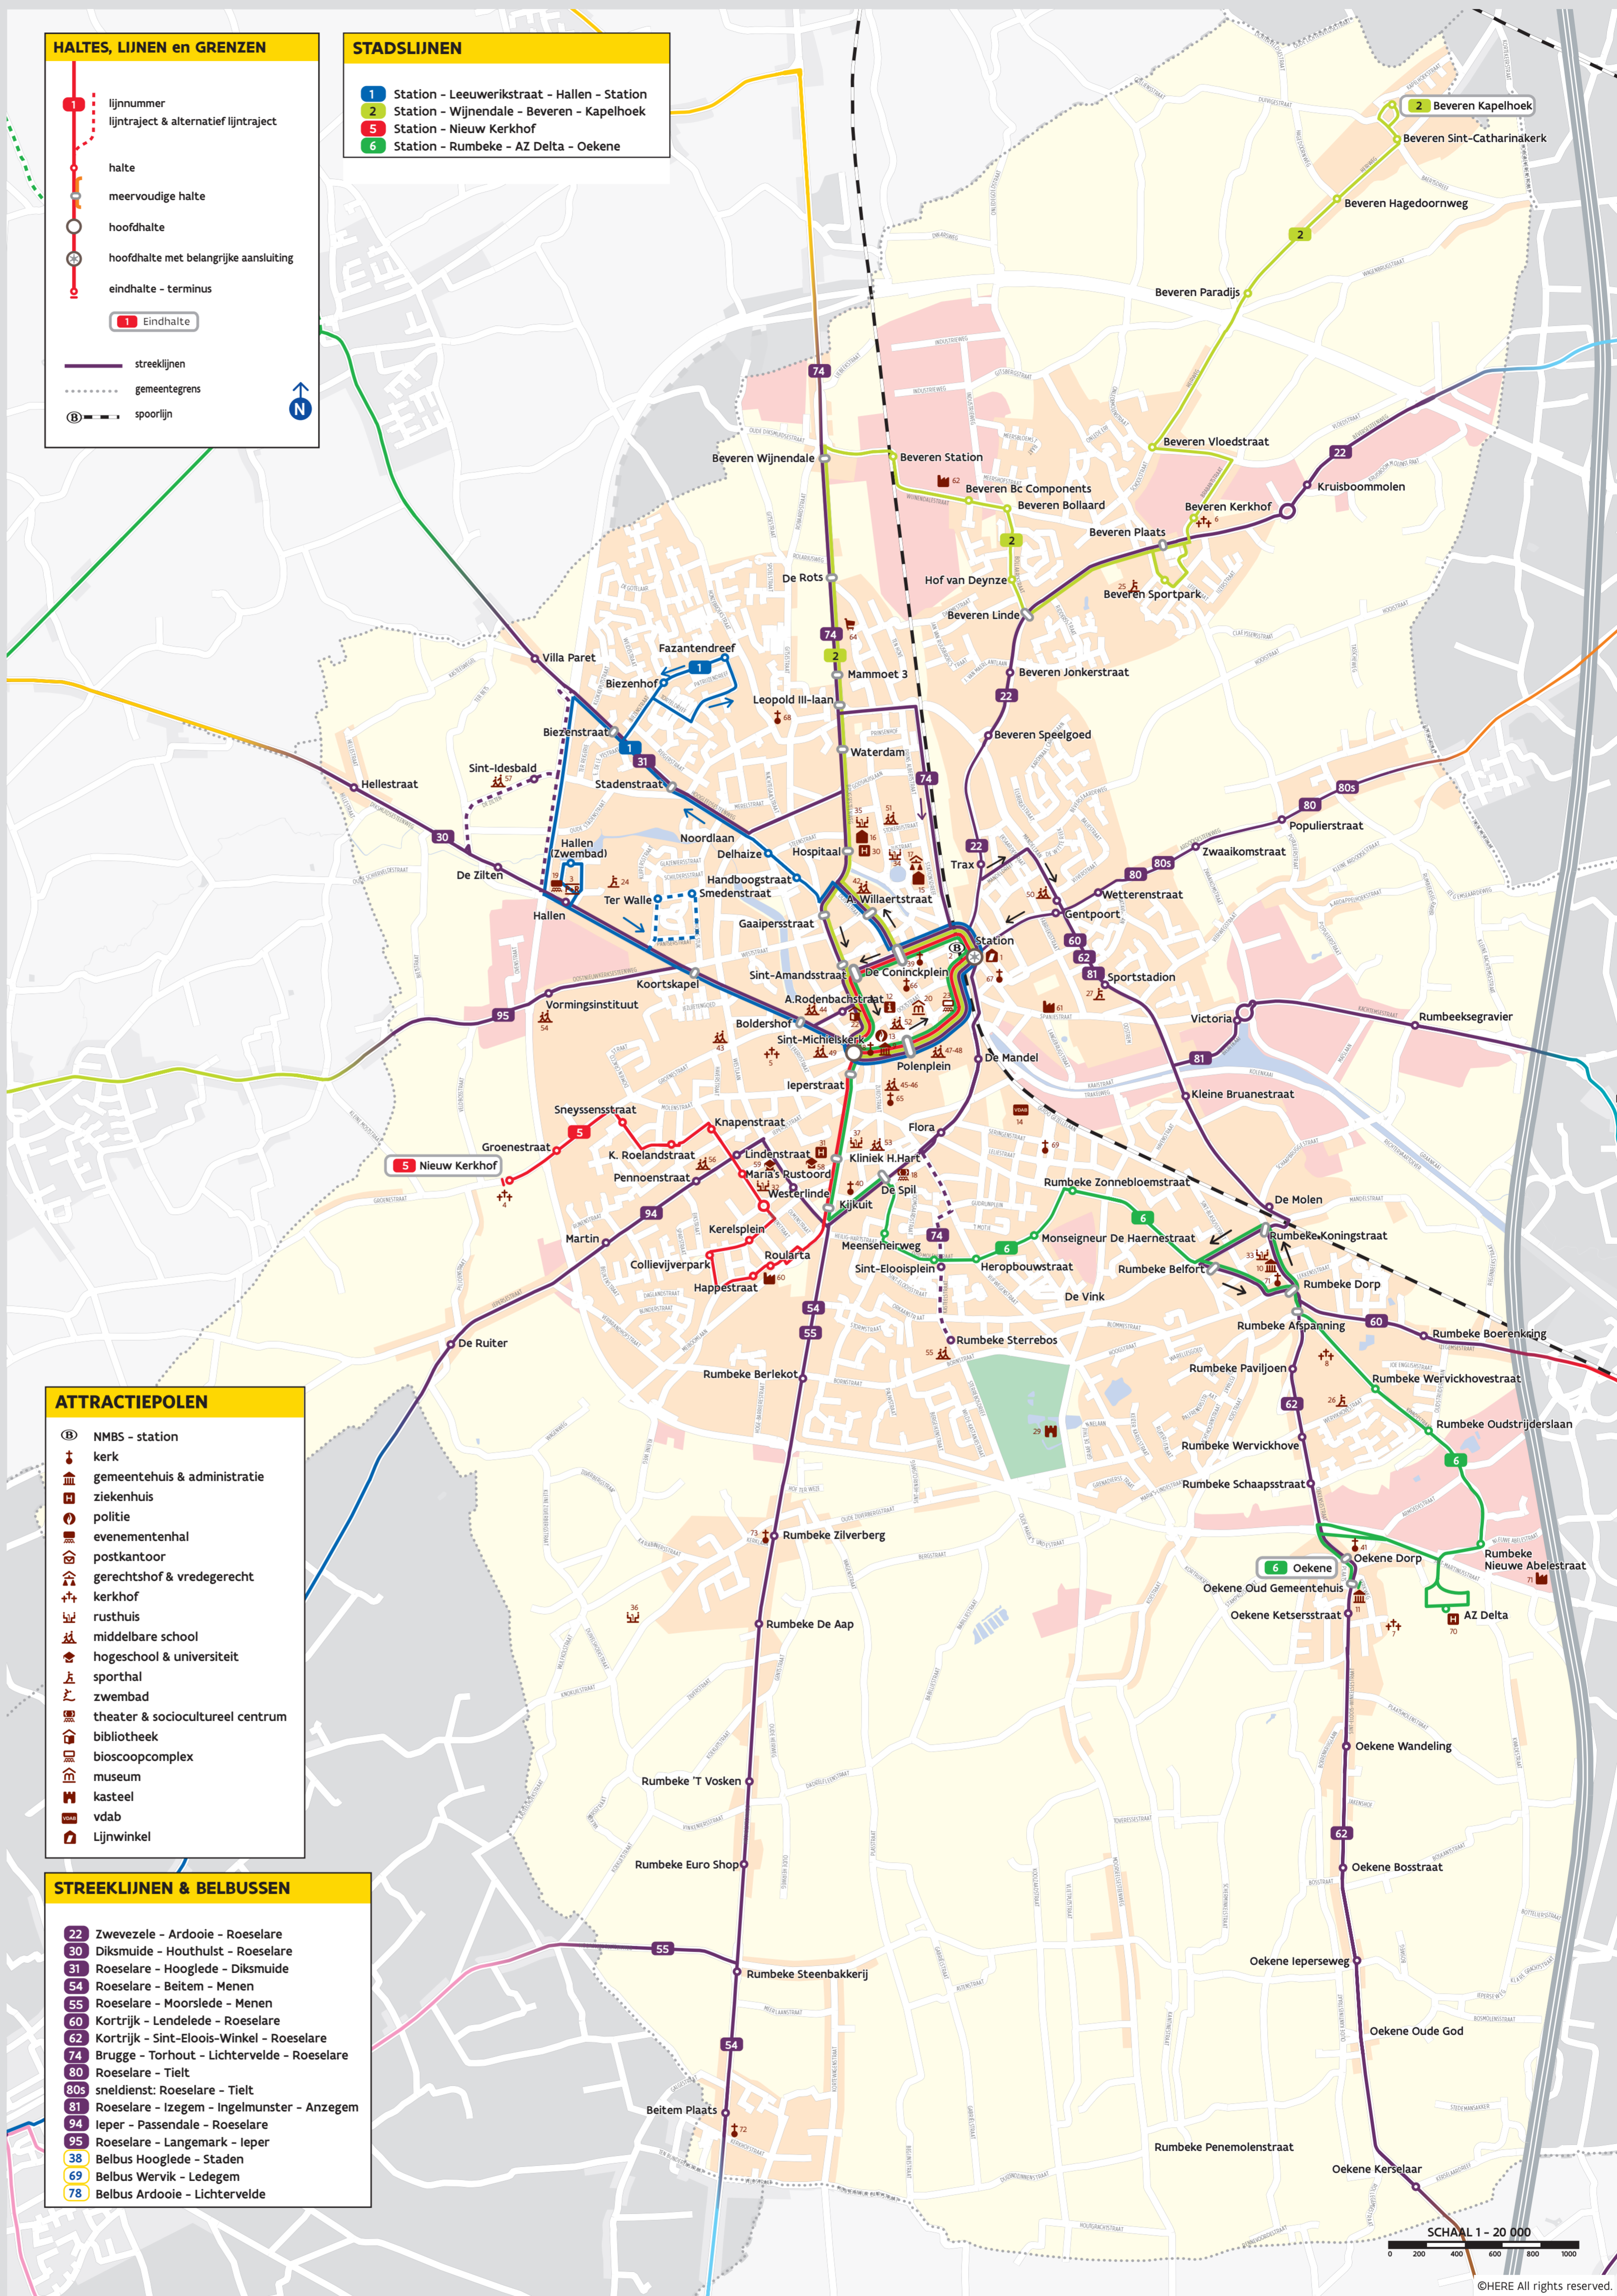

HALTES, LIJNEN en GRENZEN

- lijnummer
- lijtraject & alternatief lijntraject
- halte
- meervoudige halte
- hoofdhalte
- hoofdhalte met belangrijke aansluiting
- eindhalte - terminus
- Eindhalte
- streeklijnen
- gemeentegrenzen
- spoorlijn

STADSLIJNEN

- 1 Station - Leeuwerikstraat - Hallen - Station
- 2 Station - Wijnendale - Beveren - Kapelhoek
- 5 Station - Nieuw Kerkhof
- 6 Station - Rumbeke - AZ Delta - Oekene

ATTRACTIEPOLEN

- NMBS - station
- kerk
- gemeentehuis & administratie
- ziekenhuis
- politie
- evenementenhal
- postkantoor
- gerechtshof & vrederecht
- kerkhof
- rusthuis
- middelbare school
- hogeschool & universiteit
- sporthal
- zwembad
- theater & sociocultureel centrum
- bibliotheek
- bioscoopcomplex
- museum
- kasteel
- vdab
- Lijnwinkel

STREEKLIJNEN & BELBUSSEN

- 27 Zwevezele - Ardoiole - Roeselare
- 30 Diksmuide - Houthulst - Roeselare
- 31 Roeselare - Hoogde - Diksmuide
- 54 Roeselare - Beltem - Menen
- 55 Roeselare - Moorslede - Menen
- 60 Kortrijk - Lendeledale - Roeselare
- 62 Kortrijk - Sint-Eloois-Winkel - Roeselare
- 74 Brugge - Torhout - Lichtervelde - Roeselare
- Roeselare - Tielt
- 809 sneldienst: Roeselare - Tielt
- 81 Roeselare - Izegem - Ingelmunster - Anzegem
- 94 Ieper - Passendale - Roeselare
- 95 Roeselare - Langemark - Ieper
- 38 Belbus Hoogde - Staden
- 69 Belbus Wervik - Ledegem
- 78 Belbus Ardoiole - Lichtervelde

SCHAAL 1 - 20 000
©HERE All rights reserved.