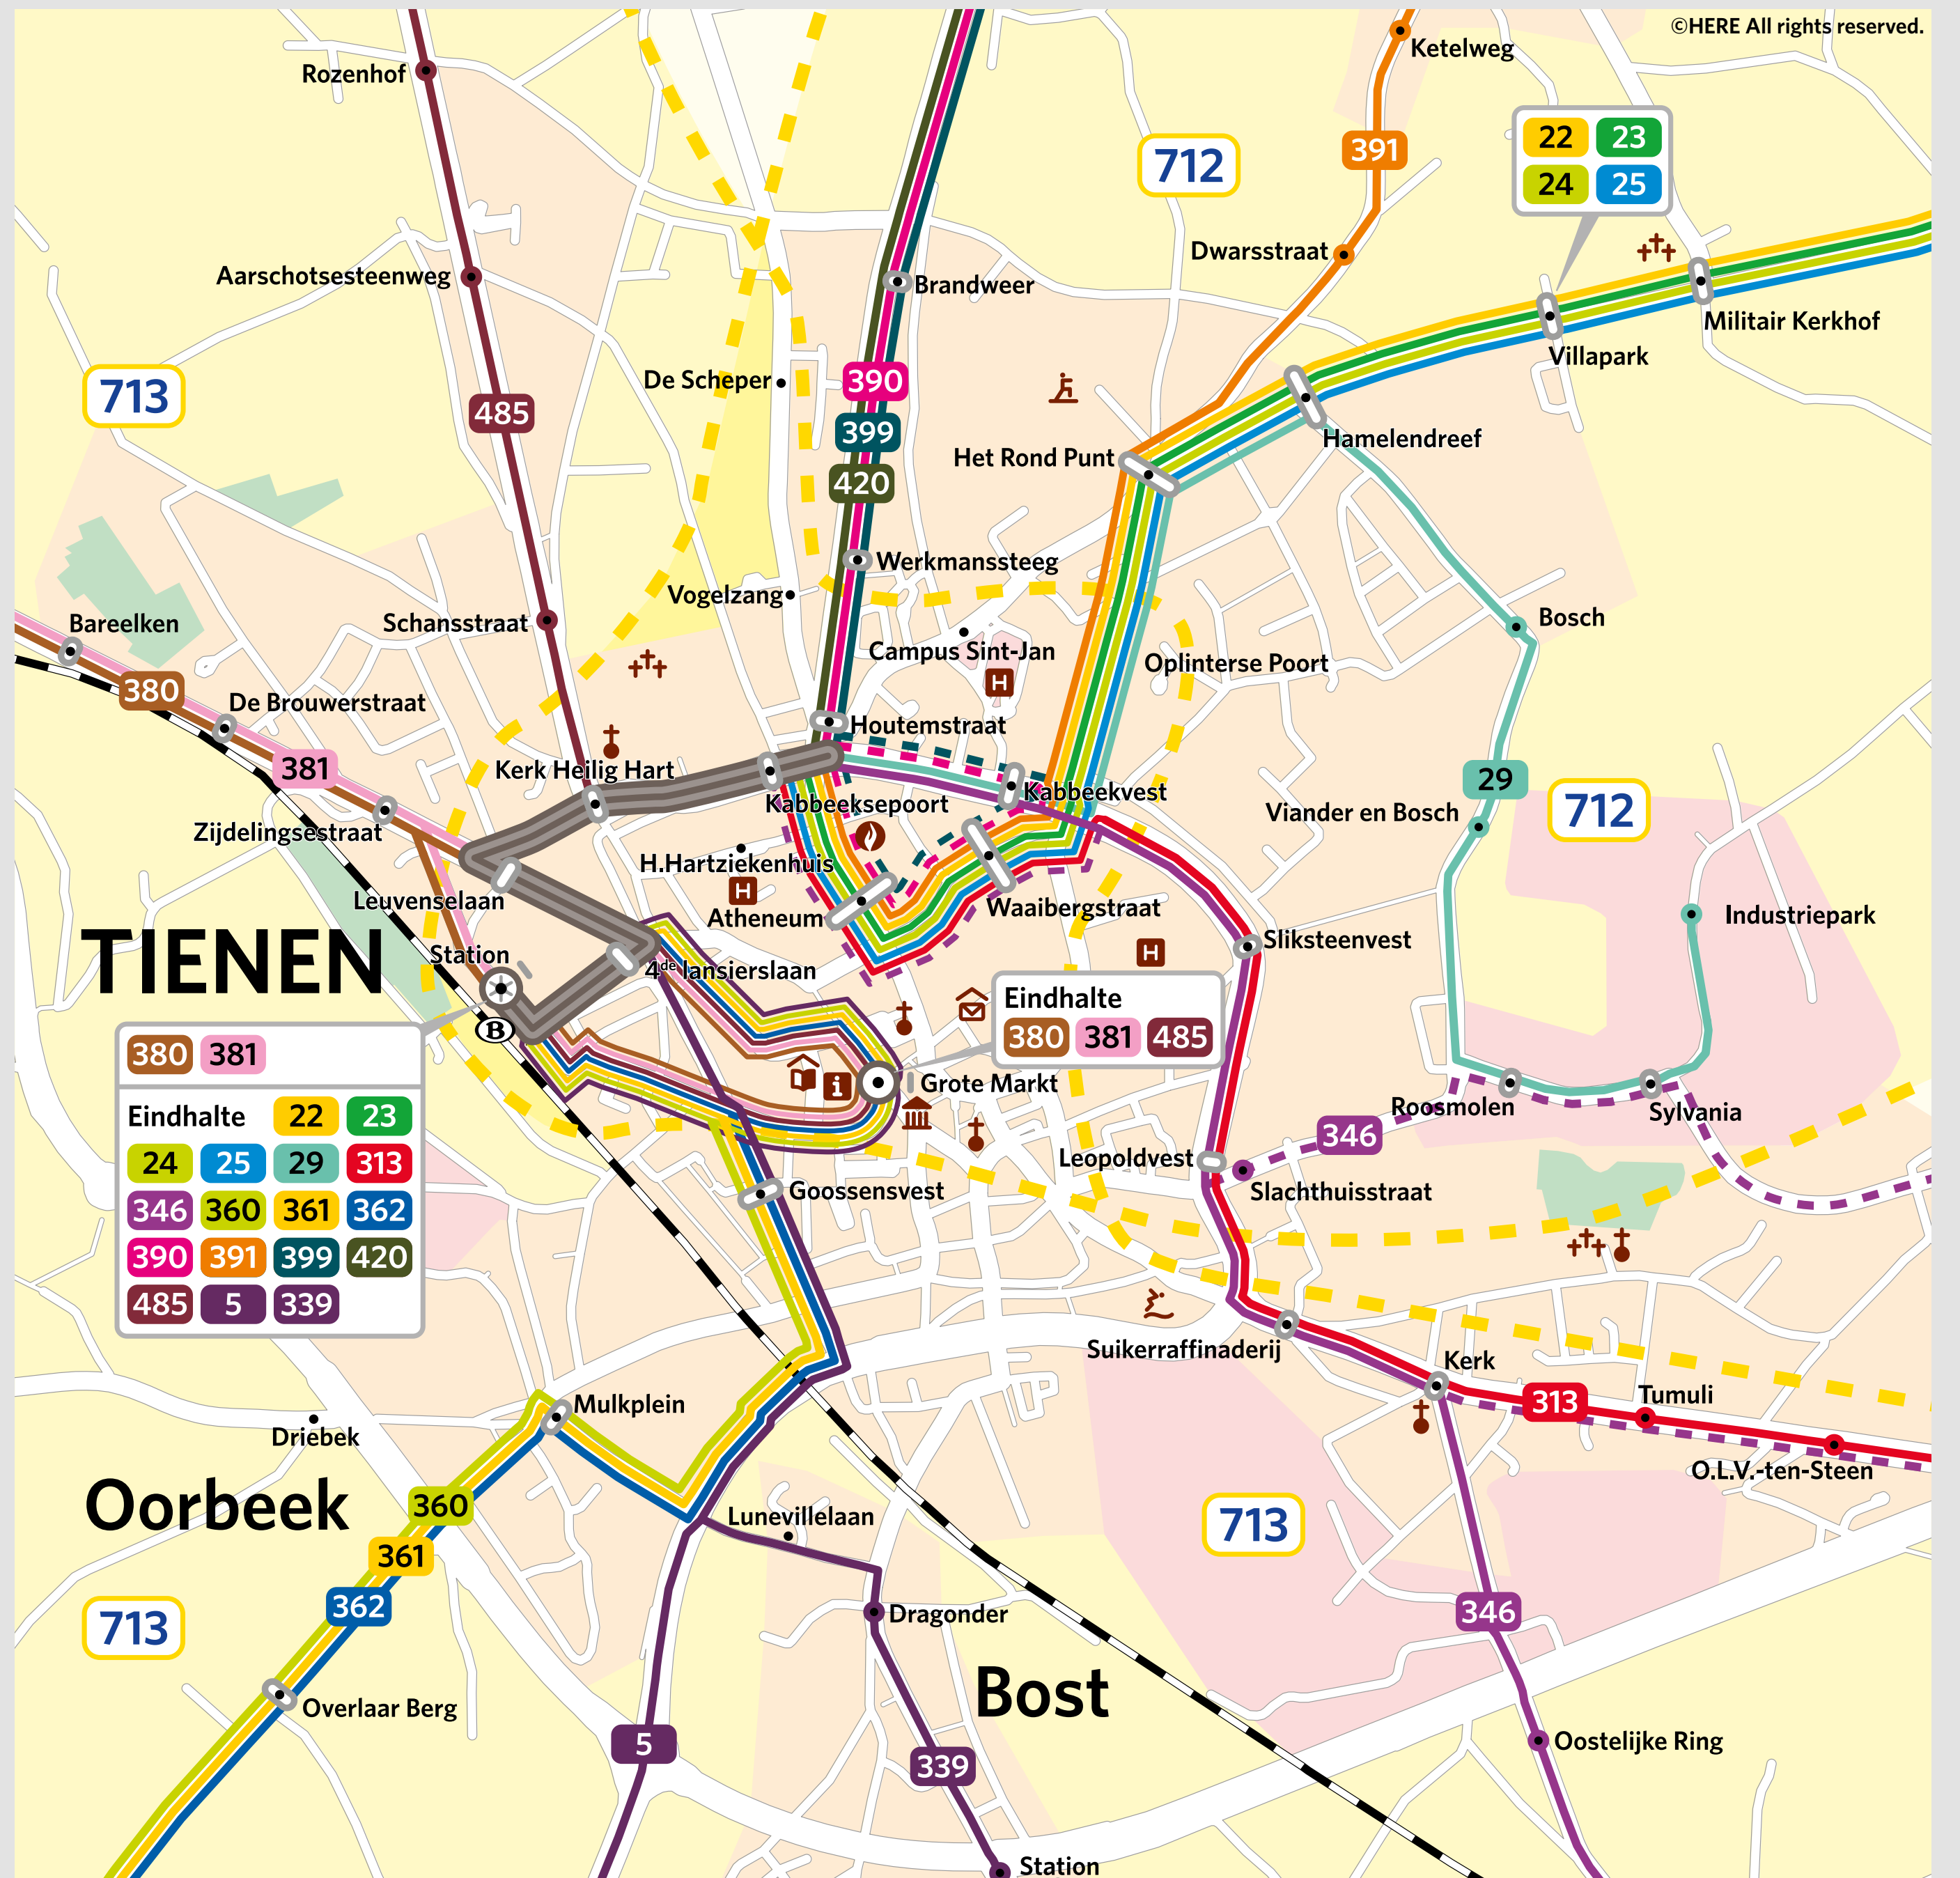

## LIJNEN IN TIENEN

- 5 Geldenaken - Tienen - **TEC**
- 22 Tienen - Budingen - Diest
- 23 Tienen - Budingen - Sint-Truiden
- 24 Tienen - Neerlinter - Ransberg - Kortenaken
- 25 Tienen - Wommersom - Zoutleeuw
- 29 Tienen, Station - Tienen, Industrie
- 313 Tienen - Sint-Truiden
- 339 Hannuit - Tienen
- 346 Landen - Tienen
- 360 Tienen - Hoegaarden - **TEC** - Geldenaken
- 361 Tienen - Hoegaarden - Outgaarden
- 362 Tienen - Hoegaarden - Malen
- 380 Leuven - Boutersem - Tienen
- 381 Honssem - Boutersem - Tienen
- 390 Aarschot - Tielt - Tienen
- 391 Tielt - Waanrode - Hoeleden - Tienen
- 399 Tielt - Bunsbeek - Tienen
- 420 Snelbus Tienen - Diest
- 485 Snelbus Leuven - Lubbeek - Tienen
- 712 Belbus Tienen - Glabbeek - Kortenaken - Linter
- 713 Belbus Boutersem - Hoegaarden - Tienen

## WEGEN, ZONES & GRENZEN

- achtergrond
- woonzone
- natuurgebied
- water
- industriezone
- belbusgebied & belbusgrens
- overlappende belbusgebieden & belbusgrens
- gemeentegrens
- spoorlijn
- secundaire weg
- autosnelweg

## HALTES & LIJNEN

- lijnnummer
- traject & alternatief traject
- halte
- belbushalte
- halte & belbushalte
- meervoudige halte
- meervoudige halte & belbushalte
- hoofdhalte
- hoofdhalte & belbushalte
- hoofdhalte met belangrijke overstap
- hoofdhalte met belangrijke overstap & belbushalte
- lijnenbundel
- eindhalte van 1 lijn op meervoudige halte
- eindhalte van meer dan 1 lijn op meervoudige halte
- eindhalte

Geldig vanaf 18 april 2017

De Lijn Vlaams-Brabant  
Martelarenplein 19 - 3000 Leuven