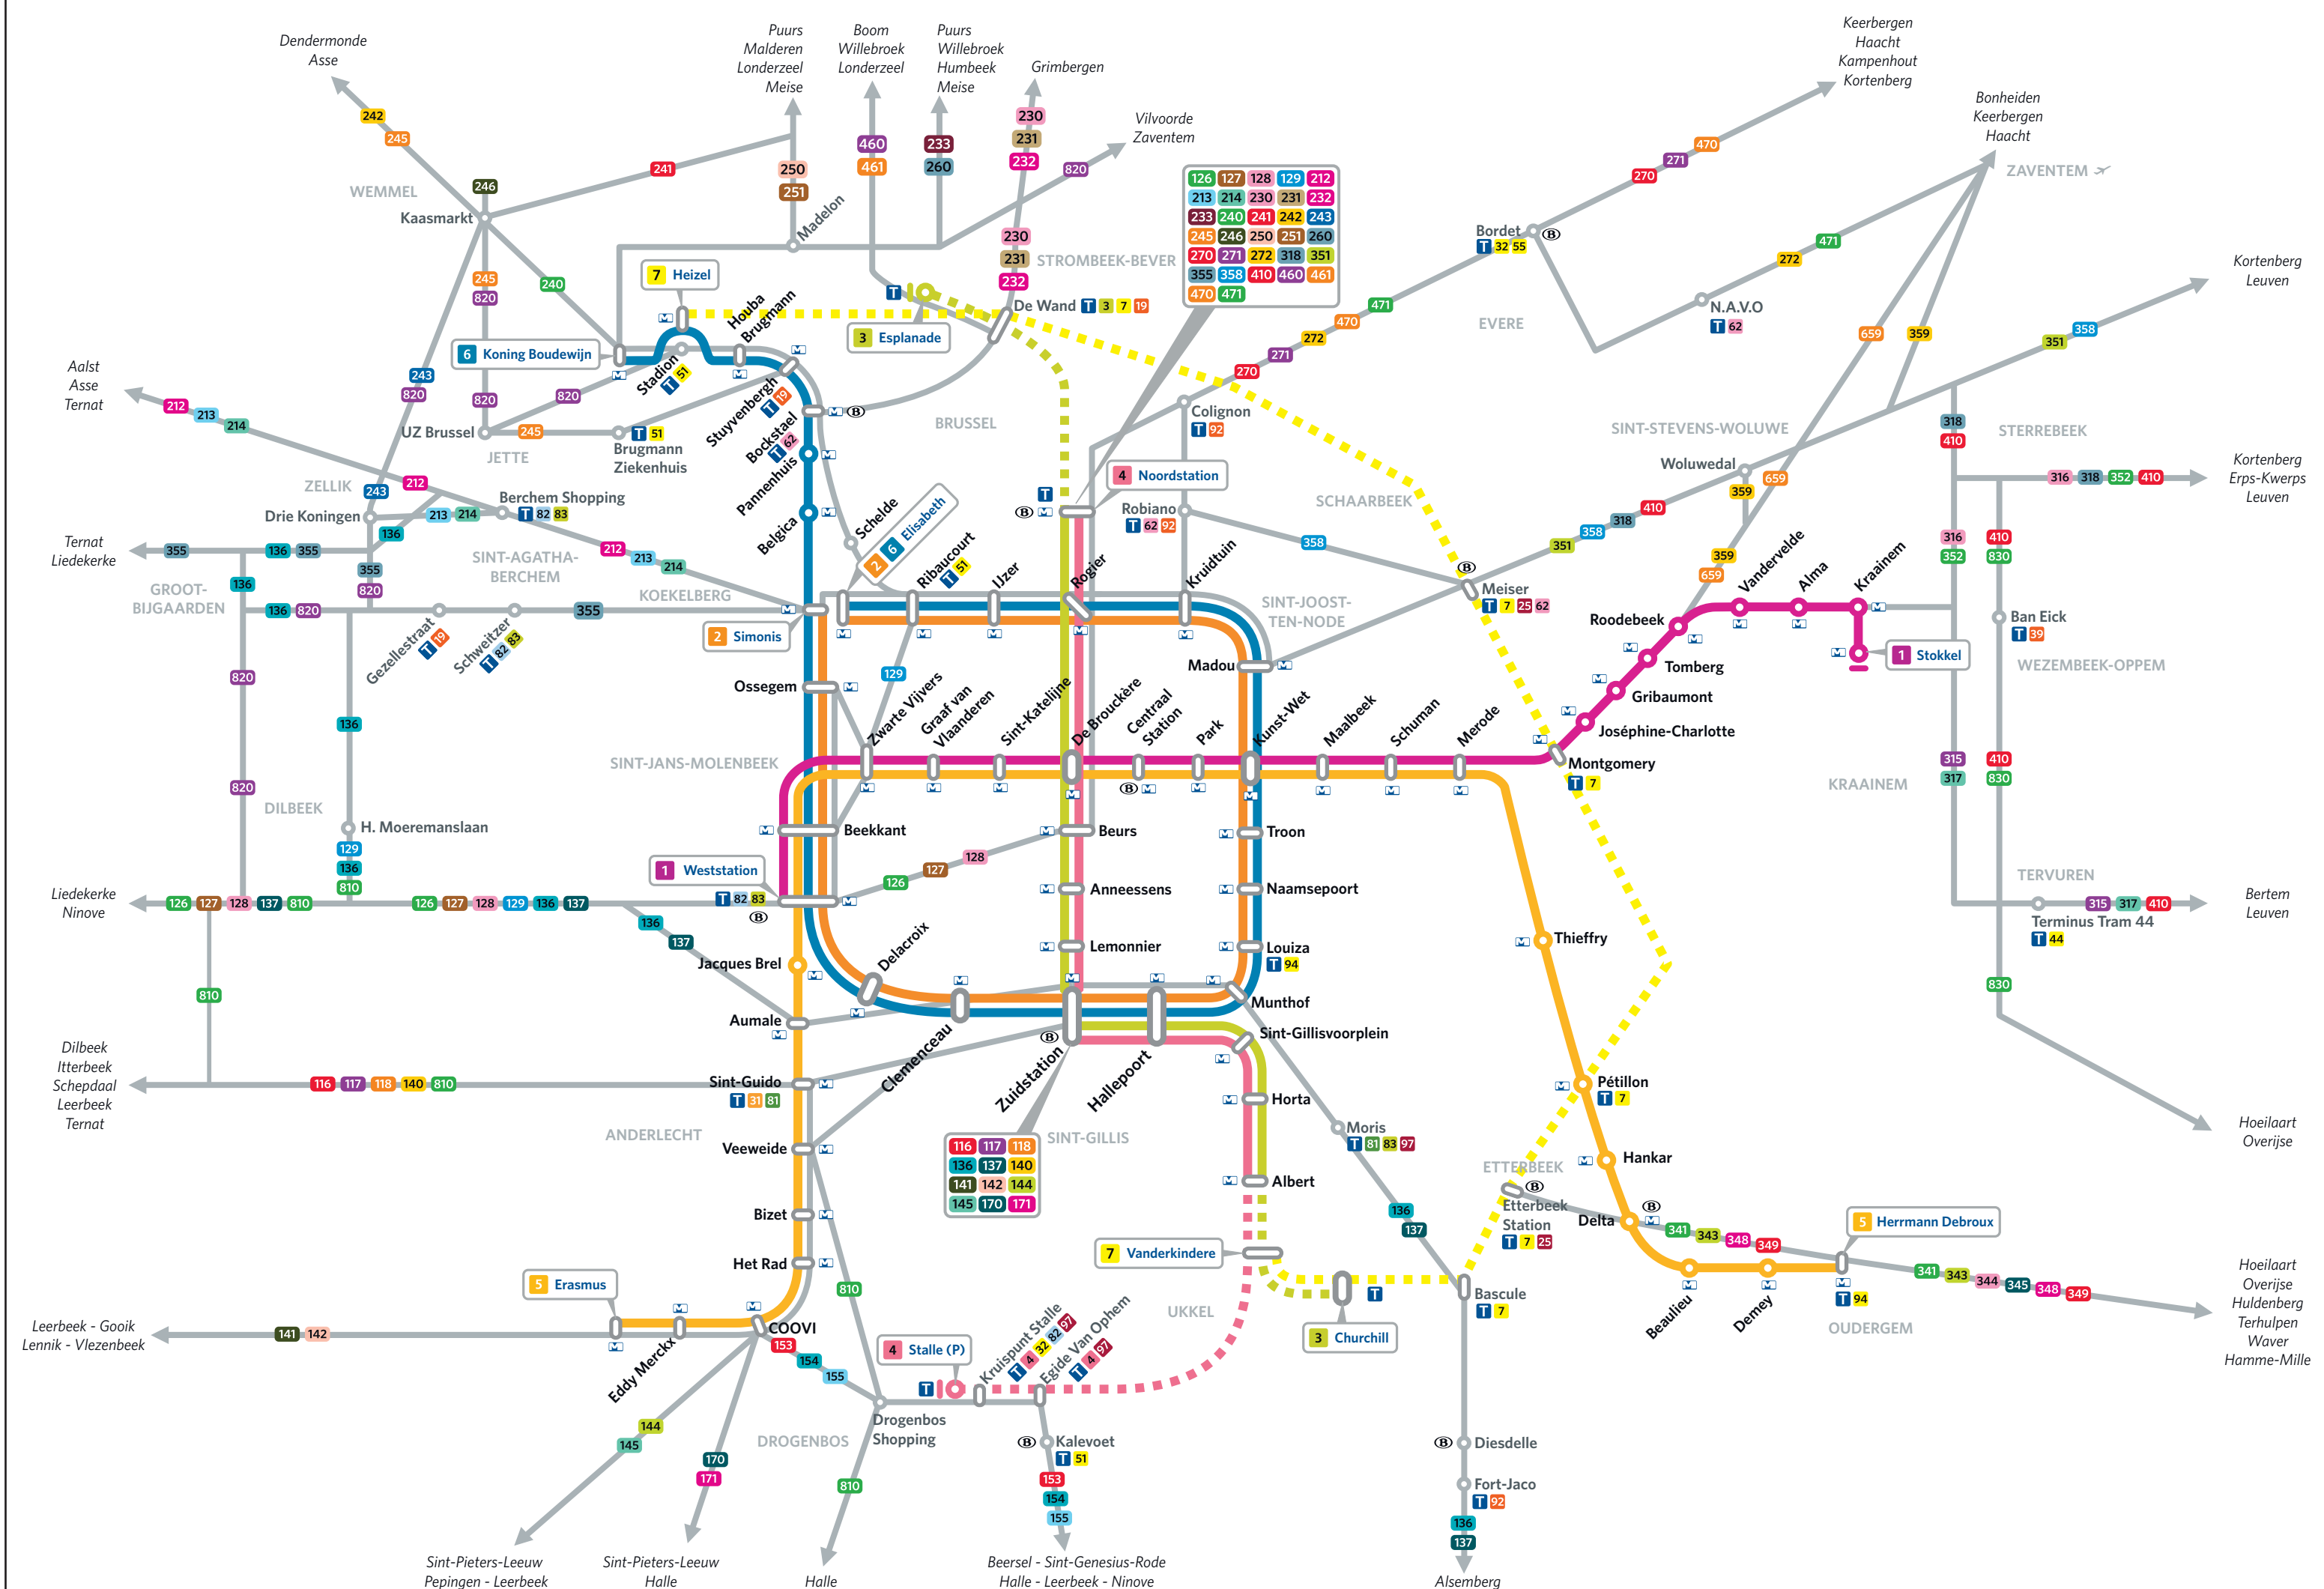

OVERSTAPMOGELIJKHEDEN IN HET BRUSSELS HOOFDSTEDELIJK GEWEST

DE LIJN + MIVB (enkel tram- en metroverbindingen) + NMBS

METROLIJNEN **M** **MIVB**

- 1 Weststation - Stokkel
- 2 Simonis - Elisabeth
- 5 Erasmus - Herrmann-Debroux
- 6 Koning Boudewijn - Elisabeth

TRAMLIJNEN **T** **MIVB**

- 3 Esplanade - Churchill
- 4 Noordstation - Stalle (P)
- 7 Heizel - Vanderkindere
- 19 De Wand - Groot-Bijgaarden
- 25 Rogier - Boondaal Station
- 31 Noordstation - Marius Renard
- 32 Da Vinci - Drogenbos, Kasteel
- 39 Ban Eik - Montgomery
- 44 Montgomery - Tervuren Station
- 51 Stadion - Van Haelen
- 55 Da Vinci - Rogier
- 62 Kerkhof van Jette - Eurocontrol
- 81 Montgomery - Marius Renard
- 82 Berchem, Station - Drogenbos, Kasteel
- 83 Berchem, Station - Montgomery
- 92 Schaarbeek, Station - Fort-Jaco
- 94 Louiza - Trammuseum
- 97 Dieweg - Louiza

TREINSTATIONS * **B** **NMBS**

Bockstael	Kalevoet
Bordet	Meiser
Delta	Noordstation
Diesdelle	Weststation
Etterbeek	Zuidstation

* enkel treinstations langsheen de buslijnen van De Lijn zijn vermeld